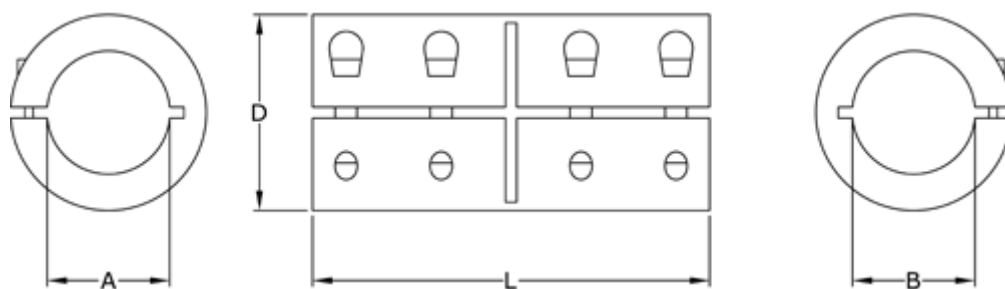

Varenummer: 3323046502020
Beskrivelse: Fast kobling str. 20 boring 20/20 mm
Slidset, Rustfast

Mål

A = 20
B = 20
D = 42
L = 65
Skrue = M6x16